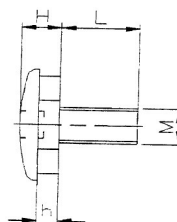

Grupa KL

Śruby regulacyjne okrągłe z sześciokątem i ocynkowaną śrubą

Materiał : PA, śruba stalowa

Kolor : czarny

| Nr katalogowy | Wymiary stopki D x SW mm | H mm | Długość użytkowa gwintu L mm | Wkład gwintowany M | Rozstaw klucza SW | Wysokość 6-kąta h mm |
|---------------|--------------------------------|---------|------------------------------------|-----------------------|----------------------|----------------------------|
|---------------|--------------------------------|---------|------------------------------------|-----------------------|----------------------|----------------------------|

| | | | | | | |
|---------|-------------|-----|------|-----------|----|-----|
| 7702501 | Ø 25x SW 19 | 8,9 | 17,9 | M 8 x 20 | 19 | 4,6 |
| 7702502 | Ø 25x SW 19 | 8,9 | 25,7 | M 8 x 30 | 19 | 4,6 |
| 7702503 | Ø 25x SW 19 | 8,9 | 35,8 | M 8 x 40 | 19 | 4,6 |
| 7702504 | Ø 25x SW 19 | 8,9 | 45,8 | M 8 x 50 | 19 | 4,6 |
| 7702505 | Ø 25x SW 19 | 8,7 | 16,9 | M 10 x 20 | 19 | 5 |
| 7702506 | Ø 25x SW 19 | 8,7 | 25,2 | M 10 x 30 | 19 | 5 |
| 7702507 | Ø 25x SW 19 | 8,7 | 34,5 | M 10 x 40 | 19 | 5 |
| 7702508 | Ø 25x SW 19 | 8,7 | 45,2 | M 10 x 50 | 19 | 5 |
| 7703001 | Ø 30x SW 24 | 9 | 15,7 | M 8 x 20 | 24 | 4,5 |
| 7703002 | Ø 30x SW 24 | 9 | 26,6 | M 8 x 30 | 24 | 4,5 |
| 7703003 | Ø 30x SW 24 | 9 | 36,6 | M 8 x 40 | 24 | 4,5 |
| 7703004 | Ø 30x SW 24 | 9 | 45,2 | M 8 x 50 | 24 | 4,5 |
| 7703005 | Ø 30x SW 24 | 9 | 17 | M 10 x 20 | 24 | 4,5 |
| 7703006 | Ø 30x SW 24 | 9 | 24,8 | M 10 x 30 | 24 | 4,5 |
| 7703007 | Ø 30x SW 24 | 9 | 34,4 | M 10 x 40 | 24 | 4,5 |
| 7703008 | Ø 30x SW 24 | 9 | 45,1 | M 10 x 50 | 24 | 4,5 |