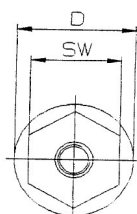

Grupa KL

Śruby regulacyjne okrągłe z sześciokątem i ocynkowaną śrubą

Materiał : PA, śruba stalowa

Kolor : czarny

| Nr katalogowy | Wymiary stopki D x SW mm | H mm | Długość użytkowa gwintu L mm | Wkład gwintowany M | Rozstaw klucza SW | Wysokość 6-kąta h mm |
|---------------|--------------------------------|---------|------------------------------------|-----------------------|----------------------|----------------------------|
|---------------|--------------------------------|---------|------------------------------------|-----------------------|----------------------|----------------------------|

| | | | | | | |
|---------|-------------|-----|------|-----------|----|-----|
| 7702501 | Ø 25x SW 19 | 8,9 | 17,9 | M 8 x 20 | 19 | 4,6 |
| 7702502 | Ø 25x SW 19 | 8,9 | 25,7 | M 8 x 30 | 19 | 4,6 |
| 7702503 | Ø 25x SW 19 | 8,9 | 35,8 | M 8 x 40 | 19 | 4,6 |
| 7702504 | Ø 25x SW 19 | 8,9 | 45,8 | M 8 x 50 | 19 | 4,6 |
| 7702505 | Ø 25x SW 19 | 8,7 | 16,9 | M 10 x 20 | 19 | 5 |
| 7702506 | Ø 25x SW 19 | 8,7 | 25,2 | M 10 x 30 | 19 | 5 |
| 7702507 | Ø 25x SW 19 | 8,7 | 34,5 | M 10 x 40 | 19 | 5 |
| 7702508 | Ø 25x SW 19 | 8,7 | 45,2 | M 10 x 50 | 19 | 5 |
| 7703001 | Ø 30x SW 24 | 9 | 15,7 | M 8 x 20 | 24 | 4,5 |
| 7703002 | Ø 30x SW 24 | 9 | 26,6 | M 8 x 30 | 24 | 4,5 |
| 7703003 | Ø 30x SW 24 | 9 | 36,6 | M 8 x 40 | 24 | 4,5 |
| 7703004 | Ø 30x SW 24 | 9 | 45,2 | M 8 x 50 | 24 | 4,5 |
| 7703005 | Ø 30x SW 24 | 9 | 17 | M 10 x 20 | 24 | 4,5 |
| 7703006 | Ø 30x SW 24 | 9 | 24,8 | M 10 x 30 | 24 | 4,5 |
| 7703007 | Ø 30x SW 24 | 9 | 34,4 | M 10 x 40 | 24 | 4,5 |
| 7703008 | Ø 30x SW 24 | 9 | 45,1 | M 10 x 50 | 24 | 4,5 |