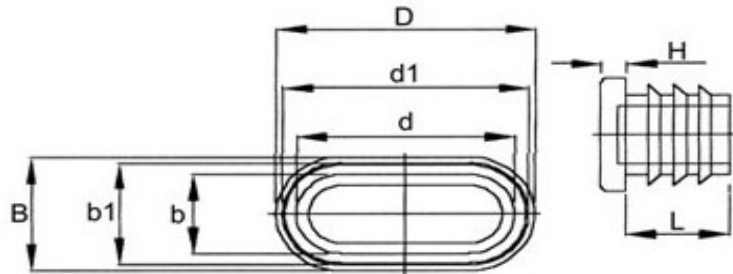

## Zaślepki

do owalnych rur, wsuwane, płaskie

**Materiał: PE**

**Kolory standardowe: czarny, biały, szary**

### Uwaga:

wyroby z tej grupy można zamówić z filcem "przyspawanym" metodą ultradźwiękową, informacja o cenie sprzedaży tak zmodyfikowanego wyrobu oraz o czasie dostawy jest udzielana na zapytanie.

Numer katalogowy	Wym. płasko-owalnej rury [ mm ]	Dla niestandardowej grub. ścianki rury	D x B [mm]	H [mm]	d x b [mm]	d1 x b1 [mm]	L [mm]
<b>6302010</b>	20 x 10		20,5x10,0	3,0	13,2x3,2	18,0x8,1	10,5
<b>6302512</b>	25 x 12		25,0x12,0	3,0	17,2x5,0	22,0x10,0	10,5
<b>6303015</b>	30 x 15		30,0x15,0	2,9	24,1x8,9	27,4x12,5	16,0
<b>6333015</b>	30 x 15	1,5 - 2,5	29,6x15,3	2,9	23,6x8,8	26,4x11,3	9,7
<b>6303020</b>	30 x 20	1,0 - 2,0	30,0x20,0	3,9	25,0x15,0	28,6x18,6	11,9
<b>6303515</b>	35 x 15	1,5 - 2,5	35,0x14,9	4,9	27,3x7,8	33,9x14,1	11,7
<b>6303520</b>	35 x 20		35,1x19,9	5,3	29,5x14,2	33,1x17,9	11,9
<b>6303820</b>	38 x 20		38,1x19,9	4,9	32,6x13,9	37,4x18,7	11,3
<b>6304020</b>	40 x 20		40,0x20,0	4,8	34,0x14,0	38,5x18,5	11,5
<b>6334020</b>	40 x 20	2,5	39,9x20,2	3,1	33,3x13,1	36,4x16,7	11,8
<b>6304820</b>	48 x 20		48,0x20,0	4,8	42,0x14,0	46,5x18,5	11,5
<b>6305020</b>	50 x 20		50,0x20,0	4,8	44,0x14,0	48,8x18,5	11,5
<b>6305025</b>	50 x 25		49,7x24,7	5,0	42,2x16,2	48,9x23,3	11,8
<b>6305030</b>	50x 30		49,8x27,8	5,0	42,3x21,1	49,0x27,9	11,5
<b>6305535</b>	55 x 35	1,5 - 2,0	55,0x35,0	5,0	47,3x27,2	53,0x33,0	15,0
<b>6306020</b>	60 x 20		59,5x20,2	4,9	53,9x13,8	58,8x18,8	13,8
<b>6306025</b>	60 x 25		60,0x25,0	4,9	54,0x19,0	57,6x22,6	13,5
<b>6306030</b>	60 x 30		60,0x30,3	4,7	54,0x24,5	57,8x28,1	13,5
<b>6308025</b>	80 x 25	1,2 - 2,5	80,0x25,0	5,0	71,6x15,5	78,4x22,9	14,5