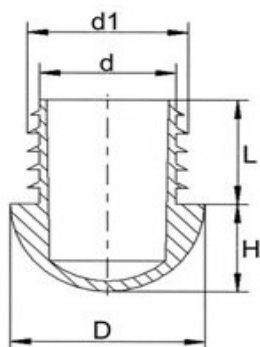

Grupa DZ

Zaślepki

do rur stalowych, wsuwane,
z zakończeniem półkulistym

Materiał: PE

Kolory standardowe: czarny, biały

Numer katalogowy	Średnica rury [cale]	Średnica x grubość ścianki rury [mm]	D [mm]	d [mm]	d1 [mm]	H [mm]	L [mm]
5840050	R 1/2"	21,3 x 2,65	21,3	12,8	16,6	10,7	20,0
5840075	R 3/4"	26,9 x 2,65	26,9	18,4	22,2	13,5	20,0
5840100	R 1"	33,7 x 3,25	33,7	23,6	27,8	16,9	20,0
5840125	R 1 1/4"	42,4 x 3,25	42,4	32,3	36,5	21,2	20,0
5840150	R 1 1/2"	48,3 x 3,25	48,3	38,2	42,4	24,2	20,0
5840200	R 2"	60,3 x 3,65	60,3	49,3	53,6	30,2	20,0