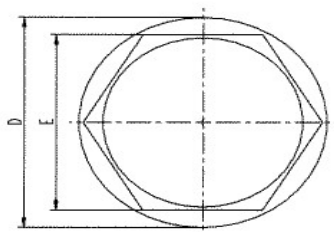

Grupa BK

Oslony śruby z łbem sześciokątnym

Materiał: PE

Kolory standardowe: czarny, biały, szary

Numer katalog.	Gwint	A [mm]	B [mm]	C [mm]	Rozstaw klucza	
					E [mm]	D [mm]
8990004	M4	9,4	6,0	6,3	6,9	10,7
8990005	M5	9,5	6,0	5,9	8,0	10,6
8990006	M6	12,5	6,7	5,7	9,8	12,8
8990008	M8	16,5	8,8	8,4	13,0	16,6
8990009	M10	19,5	9,0		16,0	
8990010	M10	18,8	9,8	9,4	16,7	20,9
8990012	M12	21,5	12,2	11,1	18,8	23,5
8990014	M14	23,7	13,0	12,1	21,4	27,0
8990016	M16	26,9	16,1	13,7	23,9	29,4
8990018	M18	30,3	17,9	17,4	26,5	33,3
8990020	M20	33,5	19,4	18,0	29,0	36,5
8990022	M22	36,0	21,2	20,0	31,3	38,9
8990024	M24	39,3	22,8	20,2	34,5	43,9
8990027	M27	46,5	25,9	24,1	41,0	50,0
8990030	M30	51,3	28,0	24,8	45,8	56,0
8990033	M33	56,2	30,3	28,3	48,7	59,5
8990036	M36	58,0	32,5	29,2	54,1	66,0
8990039	M39	61,0	37,6	34,6	59,5	72,0
8990042	M42	63,1	39,1	36,6	64,0	76,6
8990045	M45	88,4	39,0	34,5	68,4	84,0