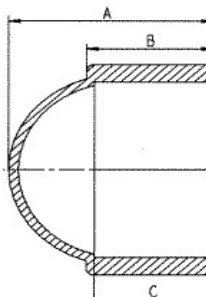

Grupa BK

Oslony śruby z łbem sześciokątnym

Materiał: PE

Kolory standardowe: czarny, biały, szary

Numer katalog.	Gwint	A [mm]	B [mm]	C [mm]	Rozstaw klucza	
					E [mm]	D [mm]
8990004	M4	9,4	6,0	6,3	6,9	10,7
8990005	M5	9,5	6,0	5,9	8,0	10,6
8990006	M6	12,5	6,7	5,7	9,8	12,8
8990008	M8	16,5	8,8	8,4	13,0	16,6
8990009	M10	19,5	9,0		16,0	
8990010	M10	18,8	9,8	9,4	16,7	20,9
8990012	M12	21,5	12,2	11,1	18,8	23,5
8990014	M14	23,7	13,0	12,1	21,4	27,0
8990016	M16	26,9	16,1	13,7	23,9	29,4
8990018	M18	30,3	17,9	17,4	26,5	33,3
8990020	M20	33,5	19,4	18,0	29,0	36,5
8990022	M22	36,0	21,2	20,0	31,3	38,9
8990024	M24	39,3	22,8	20,2	34,5	43,9
8990027	M27	46,5	25,9	24,1	41,0	50,0
8990030	M30	51,3	28,0	24,8	45,8	56,0
8990033	M33	56,2	30,3	28,3	48,7	59,5
8990036	M36	58,0	32,5	29,2	54,1	66,0
8990039	M39	61,0	37,6	34,6	59,5	72,0
8990042	M42	63,1	39,1	36,6	64,0	76,6
8990045	M45	88,4	39,0	34,5	68,4	84,0